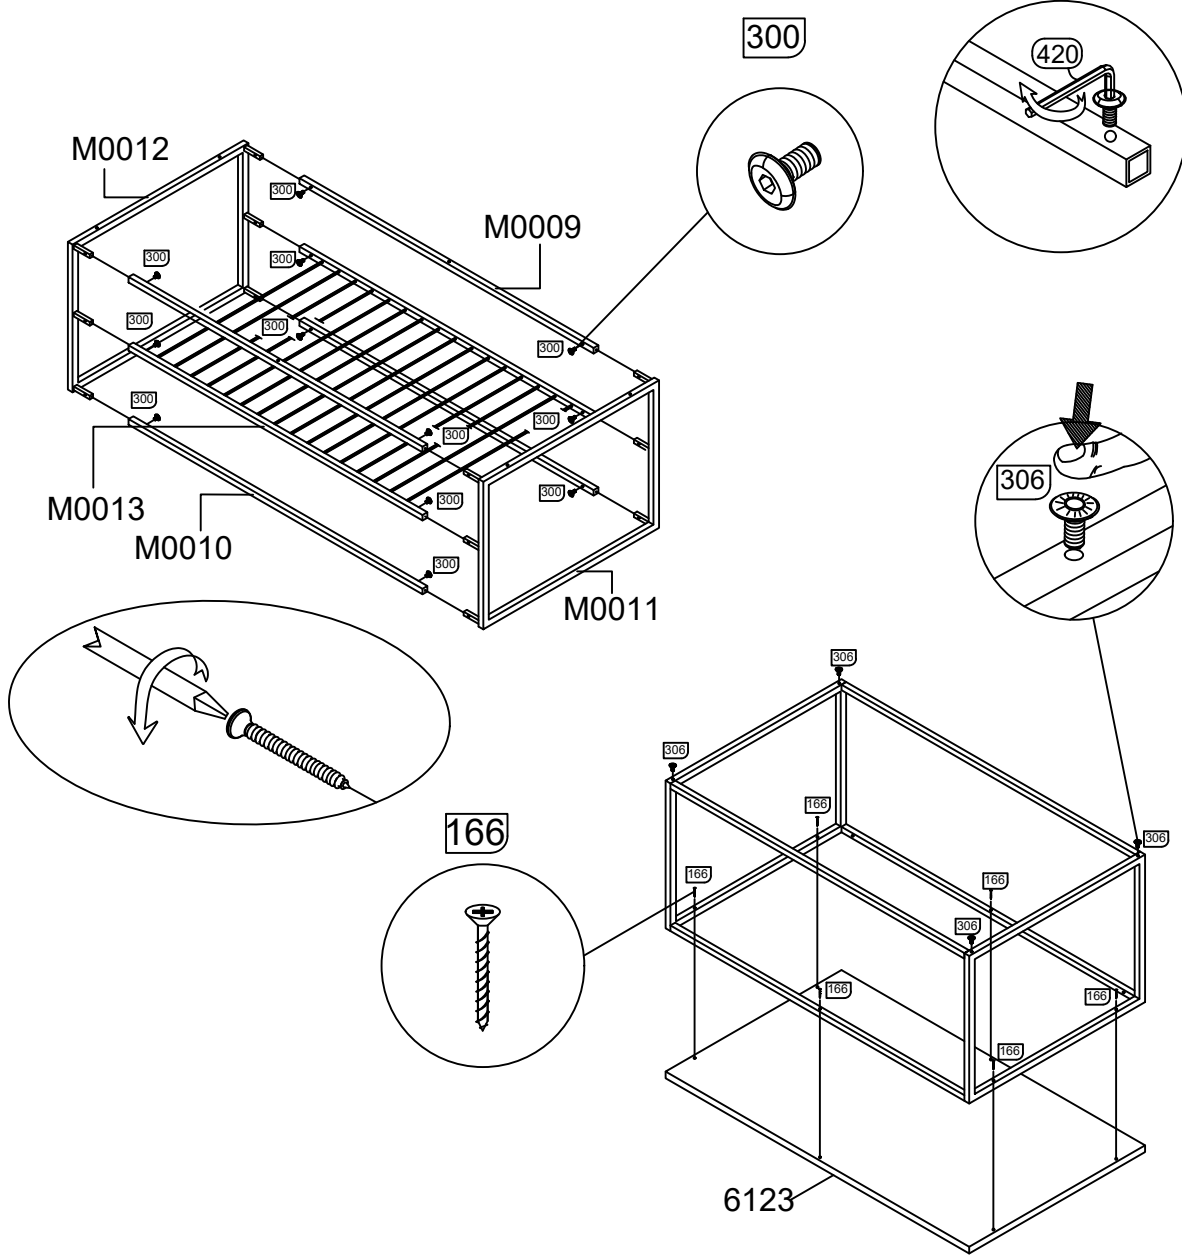

METALLO SERİSİ / METALLO SERIES**ETNA**ÜRÜN KODU/PRODUCT CODE :
32 TRZ-METALLO

PAKET KODU / PACKIN CODE:

1. ST- ETNA 1-(1)

**AKSESUARLAR / ATTACHMENT**

İSİM NAME	Plastik papuç Base paper	3.5*30 Vida demir için Screw for iron	Alyan Anahtar 4 lük Key switch of 4 per	Mercimek başlı silindirik çekirne Cylindrical picking part		
ŞEKİL SHAPE	306 	166 	420 	300  METRİK 6 METRIC 6 10 MM		
ADET TOTAL	4	6	1	12		
İSİM NAME						
ŞEKİL SHAPE						
ADET TOTAL						
İSİM NAME						
ŞEKİL SHAPE						
ADET TOTAL						
İSİM NAME						
ŞEKİL SHAPE						
ADET TOTAL						
İSİM NAME						
ŞEKİL SHAPE						
ADET TOTAL						

METALLO SERİSİ / METALLO SERIES**PARÇA / COMPONENT**

KOD CODE	İSİM / NAME	ADET TOTAL
M0009	ÜST BAĞLANTI DEMİRİ TOP CONNECTING ROD	2
M0010	ALT BAĞLANTI DEMİRİ LOWER CONNECTING ROD	2
M0011	SAĞ BAĞLANTI DEMİRİ RIGHT CONNECTOR	1
M0012	SOL BAĞLANTI DEMİRİ LEFT CONNECTOR	1

PARÇA / COMPONENT

KOD CODE	İSİM / NAME	ADET TOTAL
M0013	ORTA BAĞLANTI DEMİRİ CENTER CONNECTING ROD	1
6123	ÜST PANEL TOP PANEL	1